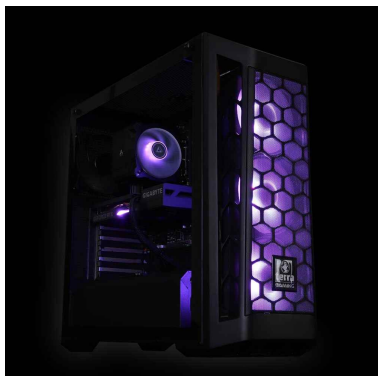

Zusätzliche Artikelbilder