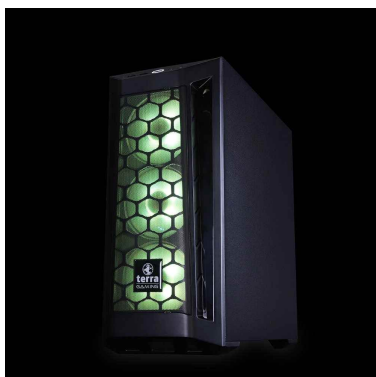

Zusätzliche Artikelbilder